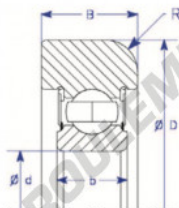

Roulement de guidage MG310-DDN-3-ENDURO - MG310-DDN-3-ENDURO

<https://www.123roulement.be/roulement-palier/roulement-bille/guidage/mg310-ddn-3-enduro>

Part Number	Style	Inner Diameter, d	Outer Diameter, D	Inner Ring Width, b	Outer Ring Width, B	Radius, R	Dynamic Capacity	Static Capacity
MG 310 DDN-3	Flat OD	50.000 mm	130.00 mm	27 mm	35.000 mm	7.000 mm	62,000 kN	38,210 kN

CARACTÉRISTIQUES PRODUIT

Marque	ENDURO
N° Ean13	3616060580696
Diam. intérieur	50 mm
Diam. extérieur	130 mm
Epaisseur	35 mm
Charge dynamique	62 kN
Charge statique	38.21 kN
Conditionnement	1

contact@123roulement.be