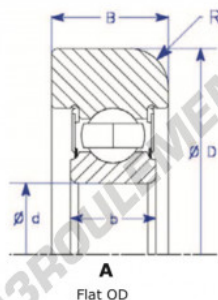

Roulement de guidage MG309-DDQ-ENDURO - MG309-DDQ-ENDURO

<https://www.123roulement.be/roulement-palier/roulement-bille/guidage/mg309-ddq-enduro>

Part Number	Style	Inner Diameter, d	Outer Diameter, D	Inner Ring Width, b	Outer Ring Width, B	Radius, R	Dynamic Capacity	Static Capacity
MG 309 DDQ	↳ Flat OD	45.000 mm	114.50 mm	25 mm	34.000 mm	7.000 mm	52,990 kN	32,050 kN

CARACTÉRISTIQUES PRODUIT

Marque	ENDURO
N° Ean13	3616060580535
Diam. intérieur	45 mm
Diam. extérieur	114.5 mm
Épaisseur	34 mm
Charge dynamique	52.99 kN
Charge statique	32.05 kN
Conditionnement	1

contact@123roulement.be