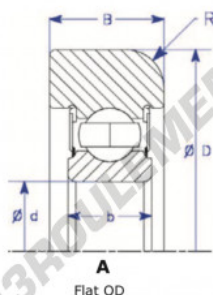

Roulement de guidage MG309-DDN-7-ENDURO - MG309-DDN-7-ENDURO

<https://www.123roulement.be/roulement-palier/roulement-bille/guidage/mg309-ddn-7-enduro>

Part Number	Style	Inner Diameter, d	Outer Diameter, D	Inner Ring Width, b	Outer Ring Width, B	Radius, R	Dynamic Capacity	Static Capacity
MG 309 DDN-7	1- Flat OD	45.000 mm	122.90 mm	25 mm	34.000 mm	7.000 mm	52,990 kN	32,050 kN

CARACTÉRISTIQUES PRODUIT

Marque	ENDURO
N° Ean13	3616060580528
Diam. intérieur	45 mm
Diam. intérieur	1.772" inch
Diam. extérieur	122.9 mm
Diam. extérieur	4.839" inch
Epaisseur	34 mm
Epaisseur	1.339" inch
Charge dynamique	52.99 kN
Charge statique	32.05 kN
Conditionnement	1