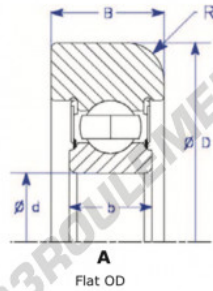

Roulement de guidage MG308-HD-4-ENDURO - MG308-HD-4-ENDURO

<https://www.123roulement.be/roulement-palier/roulement-bille/guidage/mg308-hd-4-enduro>

Part Number	Style	Inner Diameter, d	Outer Diameter, D	Inner Ring Width, b	Outer Ring Width, B	Radius, R	Dynamic Capacity	Static Capacity
MG 308 HD-4	1-Flat OD	40.000 mm	117.90 mm	23 mm	28.000 mm	6.750 mm	40,760 kN	24,020 kN

CARACTÉRISTIQUES PRODUIT

Marque	ENDURO
N° Ean13	3616060580320
Diam. intérieur	40 mm
Diam. extérieur	117.9 mm
Épaisseur	28 mm
Charge dynamique	40.76 kN
Charge statique	24.02 kN
Conditionnement	1

contact@123roulement.be