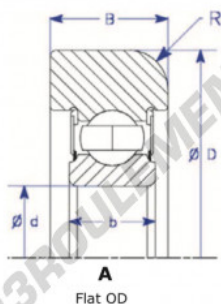

Roulement de guidage MG308-FFAC-ENDURO - MG308-FFAC-ENDURO

<https://www.123roulement.be/roulement-palier/roulement-bille/guidage/mg308-ffac-enduro>

| Part Number | Style | Inner Diameter, d | Outer Diameter, D | Inner Ring Width, b | Outer Ring Width, B | Radius, R | Dynamic Capacity | Static Capacity |
|-------------|------------|-------------------|-------------------|---------------------|---------------------|-----------|------------------|-----------------|
| MG.308.FFAC | I- Flat OD | 40.000 mm | 109.60 mm | 23 mm | 30.500 mm | 6.000 mm | 40,760 kN | 24,020 kN |

CARACTÉRISTIQUES PRODUIT

| | |
|------------------|---------------|
| Marque | ENDURO |
| N° Ean13 | 3616060580177 |
| Diam. intérieur | 40 mm |
| Diam. intérieur | 1.575" inch |
| Diam. extérieur | 109.6 mm |
| Diam. extérieur | 4.315" inch |
| Epaisseur | 30.5 mm |
| Epaisseur | 1.201" inch |
| Charge dynamique | 40.76 kN |
| Charge statique | 24.02 kN |
| Conditionnement | 1 |