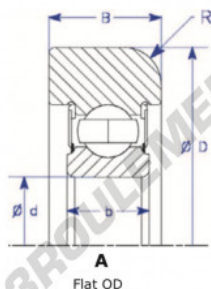

Roulement de guidage MG307-KN-2-ENDURO - MG307-KN-2-ENDURO

<https://www.123roulement.be/roulement-palier/roulement-bille/guidage/mg307-kn-2-enduro>

Part Number	Style	Inner Diameter, d	Outer Diameter, D	Inner Ring Width, b	Outer Ring Width, B	Radius, R	Dynamic Capacity	Static Capacity
MG 307 KN 2	1- Flat OD	35,000 mm	106,85 mm	21 mm	25,000 mm	8,000 mm	33,540 kN	19,230 kN

CARACTÉRISTIQUES PRODUIT

Marque	ENDURO
N° Ean13	3616060580061
Diam. intérieur	35 mm
Diam. extérieur	106.85 mm
Epaisseur	25 mm
Charge dynamique	33.54 kN
Charge statique	19.23 kN
Conditionnement	1

contact@123roulement.be