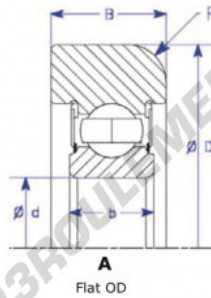

Roulement de guidage MG307-KN-1-ENDURO - MG307-KN-1-ENDURO

<https://www.123roulement.be/roulement-palier/roulement-bille/guidage/mg307-kn-1-enduro>

Part Number	Style	Inner Diameter, d	Outer Diameter, D	Inner Ring Width, b	Outer Ring Width, B	Radius, R	Dynamic Capacity	Static Capacity
MG 307 KN-1	1- Flat OD	35,000 mm	105,85 mm	21 mm	25,000 mm	8,000 mm	33,540 kN	19,230 kN

CARACTÉRISTIQUES PRODUIT

Marque	ENDURO
N° Ean13	3616060580054
Diam. intérieur	35 mm
Diam. extérieur	105.85 mm
Epaisseur	25 mm
Charge dynamique	33.54 kN
Charge statique	19.23 kN
Conditionnement	1

contact@123roulement.be