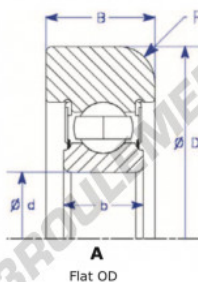

Roulement de guidage MG307-KK-2-ENDURO - MG307-KK-2-ENDURO

<https://www.123roulement.be/roulement-palier/roulement-bille/guidage/mg307-kk-2-enduro>

Part Number	Style	Inner Diameter, d	Outer Diameter, D	Inner Ring Width, b	Outer Ring Width, B	Radius, R	Dynamic Capacity	Static Capacity
MG 307-KK-2	Flat OD	35,000 mm	108,30 mm	21 mm	31,000 mm	6,500 mm	33,540 kN	19,230 kN

CARACTÉRISTIQUES PRODUIT

Marque	ENDURO
N° Ean13	3616060580030
Diam. intérieur	35 mm
Diam. extérieur	108.3 mm
Épaisseur	31 mm
Charge dynamique	33.54 kN
Charge statique	19.23 kN
Conditionnement	1

contact@123roulement.be