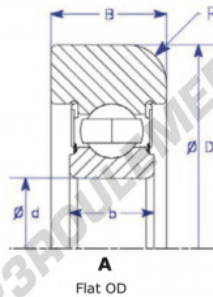

Roulement de guidage MG307-KK-1-ENDURO - MG307-KK-1-ENDURO

<https://www.123roulement.be/roulement-palier/roulement-bille/guidage/mg307-kk-1-enduro>

Part Number	Style	Inner Diameter, d	Outer Diameter, D	Inner Ring Width, b	Outer Ring Width, B	Radius, R	Dynamic Capacity	Static Capacity
MG 307 KK-1	1 - Flat OD	35,000 mm	107,80 mm	21 mm	31,000 mm	6,500 mm	33,540 kN	19,230 kN

CARACTÉRISTIQUES PRODUIT

Marque	ENDURO
N° Ean13	3616060580023
Diam. intérieur	35 mm
Diam. extérieur	107.8 mm
Epaisseur	31 mm
Charge dynamique	33.54 kN
Charge statique	19.23 kN
Conditionnement	1

contact@123roulement.be