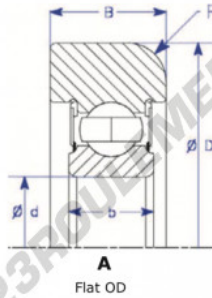

Roulement de guidage MG307-FFTT-L-ENDURO - MG307-FFTT-L-ENDURO

<https://www.123roulement.be/roulement-palier/roulement-bille/guidage/mg307-fftt-l-enduro>

Part Number	Style	Inner Diameter, d	Outer Diameter, D	Inner Ring Width, b	Outer Ring Width, B	Radius, R	Dynamic Capacity	Static Capacity
MG 307-FFTT-L	1=Flat OD	35,000 mm	96,70 mm	21 mm	25,000 mm	5,000 mm	33,540 kN	19,230 kN

CARACTÉRISTIQUES PRODUIT

Marque	ENDURO
N° Ean13	3616060579966
Diam. intérieur	35 mm
Diam. extérieur	96.7 mm
Épaisseur	25 mm
Charge dynamique	33.54 kN
Charge statique	19.23 kN
Conditionnement	1

contact@123roulement.be