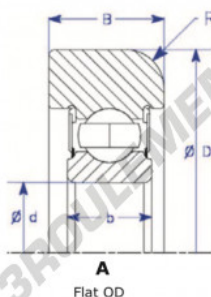

Roulement de guidage MG307-FFTA-ENDURO - MG307-FFTA-ENDURO

<https://www.123roulement.be/roulement-palier/roulement-bille/guidage/mg307-ffta-enduro>

Part Number	Style	Inner Diameter, d	Outer Diameter, D	Inner Ring Width, b	Outer Ring Width, B	Radius, R	Dynamic Capacity	Static Capacity
MG 307 FETA	1-1/4 Flat OD	35,000 mm	102,00 mm	21 mm	25,000 mm	4,000 mm	33,540 kN	19,230 kN

CARACTÉRISTIQUES PRODUIT

Marque	ENDURO
N° Ean13	3616060579928
Diam. intérieur	35 mm
Diam. extérieur	102 mm
Épaisseur	25 mm
Charge dynamique	33.54 kN
Charge statique	19.23 kN
Conditionnement	1

contact@123roulement.be