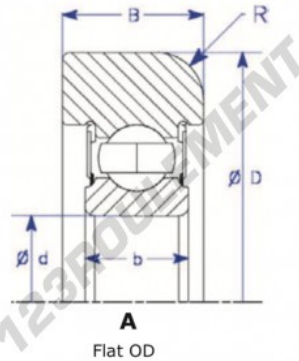

## Roulement de guidage MG307-FFCL-7-ENDURO - MG307-FFCL-7-ENDURO

<https://www.123roulement.be/roulement-palier/roulement-bille/guidage/mg307-ffcl-7-enduro>

Part Number	Style	Inner Diameter, d	Outer Diameter, D	Inner Ring Width, b	Outer Ring Width, B	Radius, R	Dynamic Capacity	Static Capacity
MG 307 FFCL-7	Flat OD	35,000 mm	101,80 mm	28,85 mm	27,000 mm	3,700 mm	33,540 kN	19,230 kN

### CARACTÉRISTIQUES PRODUIT

Marque	ENDURO
N° Ean13	3616060579744
Diam. intérieur	35 mm
Diam. extérieur	101.8 mm
Epaisseur	27 mm
Charge dynamique	33.54 kN
Charge statique	19.23 kN
Conditionnement	1

[contact@123roulement.be](mailto:contact@123roulement.be)