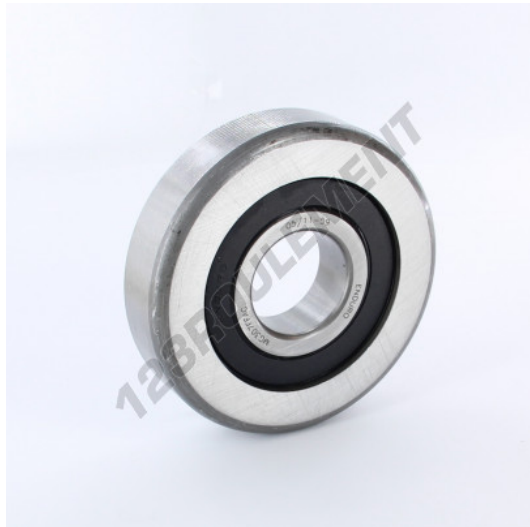

## Roulement de guidage MG307-FFAC-ENDURO - MG307-FFAC-ENDURO

<https://www.123roulement.be/roulement-palier/roulement-bille/guidage/mg307-ffac-enduro>

### CARACTÉRISTIQUES PRODUIT

Marque	ENDURO
N° Ean13	3616060579720
Diam. intérieur	35 mm
Diam. extérieur	106.4 mm
Epaisseur	21 mm
Poids	1254 g
Charge dynamique	33.54 kN
Charge statique	19.23 kN
Conditionnement	1