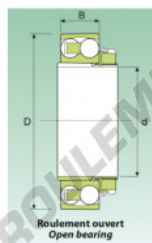

Roulement à rotule sur bille 2216-K - 2216-K

<https://www.123roulement.be/roulement-palier/roulement-bille/rotules-bille/2216-k>

Tableau 1

	d (mm)	D (mm)	B (mm)	B1 (mm)	Dynamic C	Static C0	Lubrication Grease	Oil
2216-K	70	140	33	59	63,7	25,0	4090	5400

CARACTÉRISTIQUES PRODUIT

Marque	GEN
Diam. intérieur	70 mm
Diam. extérieur	140 mm
Epaisseur	33 mm
Poids	1960 g
Charge dynamique	63.7 kN
Charge statique	25 kN
Conditionnement	-

contact@123roulement.be

02 808 18 02