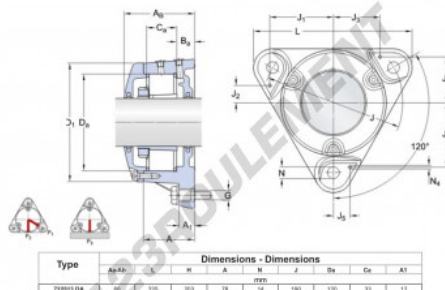

Palier - 3 fixations 722513-DA - 722513-DA

<https://www.123roulement.be/roulement-palier/paliers/palier-fonte-3/722513-da>

CARACTÉRISTIQUES PRODUIT

Marque	GEN
Diamètre de l'arbre	60 mm
Nb de fixation	3
Serrage	Manchon de serrage
Entraxe de fixation	190 mm
Matière	fonte
Poids	5900 g
Conditionnement	1
Norme	Sans norme