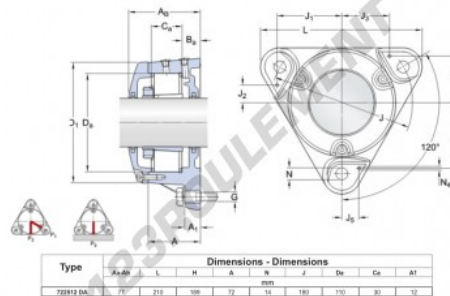

Palier - 3 fixations 722512-DA - 722512-DA

<https://www.123roulement.be/roulement-palier/paliers/palier-fonte-3/722512-da>

CARACTÉRISTIQUES PRODUIT

Marque	GEN
Diamètre de l'arbre	55 mm
Nb de fixation	3
Serrage	Manchon de serrage
Entraxe de fixation	180 mm
Matière	fonte
Conditionnement	1