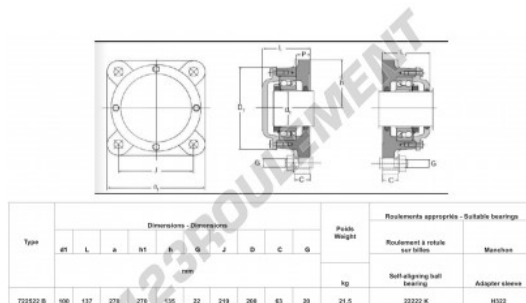

Palier - 4 fixations
722522-B-22222-K - 722522-B-22222-K

<https://www.123roulement.be/roulement-palier/paliers/palier-fonte-4/722522-b-22222-k>

CARACTÉRISTIQUES PRODUIT

Marque	GEN
Diamètre de l'arbre	100 mm
Diamètre de l'arbre	3.937" inch
Nb de fixation	4
Serrage	Manchon de serrage
Entraxe de fixation	219 mm
Entraxe de fixation	8.622" inch
Matière	fonte
Poids	21500 g
Conditionnement	1