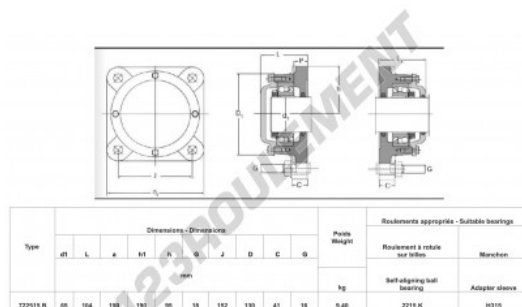

Palier - 4 fixations 722515-B-2215-K - 722515-B-2215-K

<https://www.123roulement.be/roulement-palier/paliers/palier-fonte-4/722515-b-2215-k>

CARACTÉRISTIQUES PRODUIT

Marque	GEN
Diamètre de l'arbre	65 mm
Diamètre de l'arbre	2.559" inch
Nb de fixation	4
Serrage	Manchon de serrage
Entraxe de fixation	152 mm
Entraxe de fixation	5.984" inch
Matière	fonte
Poids	9400 g
Conditionnement	1