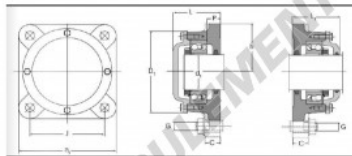

Palier - 4 fixations
722517-A-1217-K - 722517-A-1217-K

<https://www.123roulement.be/roulement-palier/paliers/palier-fonte-4/722517-a-1217-k>

Type	Dimensions - Dimensions										Poids Weight	Roulements appropriés - Suitable bearings	
	d1	L	s	B1	H	B	s	D	C	O		Roulement à rotule sur billes	Manchon
722517 A	75	114	210	210	95	18	178	158	46	16	11,5	1217 K	H217

CARACTÉRISTIQUES PRODUIT

Marque	GEN
Diamètre de l'arbre	75 mm
Nb de fixation	4
Serrage	Manchon de serrage
Entraxe de fixation	170 mm
Matière	fonte
Poids	11500 g
Conditionnement	1

contact@123roulement.be