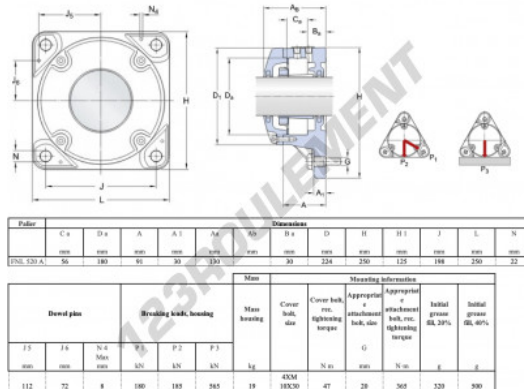

Palier - 4 fixations
FNL-520-A-SKF - FNL-520-A-SKF

<https://www.123roulement.be/roulement-palier/paliers/palier-fonte-4/fnl-520-a-skf>

CARACTÉRISTIQUES PRODUIT

Marque	SKF
N° Ean13	7316572868843
Diamètre de l'arbre	90 mm
Diamètre de l'arbre	3.543" inch
Nb de fixation	4
Serrage	Manchon de serrage
Entraxe de fixation	198 mm
Entraxe de fixation	7.795" inch
Matière	fonte
Poids	19000 g
Conditionnement	1