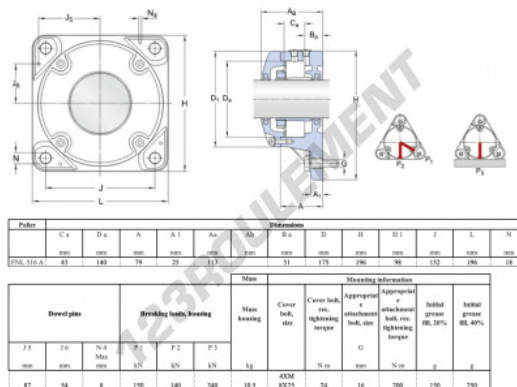

## Palier - 4 fixations FNL-516-A-SKF - FNL-516-A-SKF

<https://www.123roulement.be/roulement-palier/paliers/palier-fonte-4/fnl-516-a-skf>

### CARACTÉRISTIQUES PRODUIT

Marque	SKF
N° Ean13	7316572868782
Diamètre de l'arbre	70 mm
Nb de fixation	4
Serrage	Manchon de serrage
Entraxe de fixation	152 mm
Matière	fonte
Poids	10500 g
Conditionnement	1