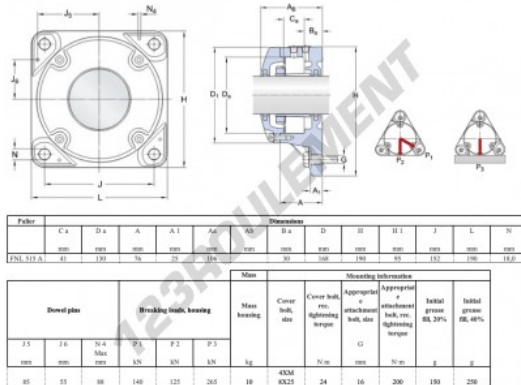

**Palier - 4 fixations**  
**FNL-515-A-SKF - FNL-515-A-SKF**

<https://www.123roulement.be/roulement-palier/paliers/palier-fonte-4/fnl-515-a-skf>

**CARACTÉRISTIQUES PRODUIT**

Marque	SKF
N° Ean13	7316572868768
Diamètre de l'arbre	65 mm
Nb de fixation	4
Serrage	Manchon de serrage
Entraxe de fixation	152 mm
Matière	fonte
Poids	10000 g
Conditionnement	1
Norme	Sans norme