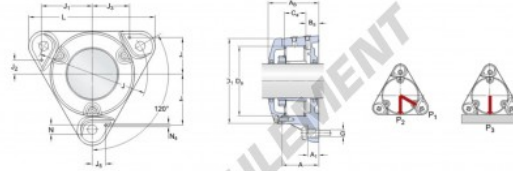

Palier - 3 fixations FNL-511-A-SKF - FNL-511-A-SKF

<https://www.123roulement.be/roulement-palier/paliers/palier-fonte-3/fnl-511-a-skf>

Palier	D	D ₁	N	H	A	A ₁	A ₂	B	H	L	L ₁	L ₂
FNL 511 A	50	100	36	18	88	36	107	170	48	170	100	11

SKF PIN										Mise		Montage		Montage		
Bore hole, mm										Max. force	Min. force	Min. force	Min. force	Min. force	Min. force	Min. force
11	12	13	14	15	16	17	18	19	20	21	22	23	24	25	26	27
100	100	100	100	100	100	100	100	100	100	100	100	100	100	100	100	100

CARACTÉRISTIQUES PRODUIT

Marque	SKF
N° Ean13	3616060577955
Diamètre de l'arbre	50 mm
Diamètre de l'arbre	1.969" inch
Nb de fixation	3
Serrage	Manchon de serrage
Entraxe de fixation	170 mm
Entraxe de fixation	6.693" inch
Matière	fonte
Poids	4300 g
Conditionnement	1