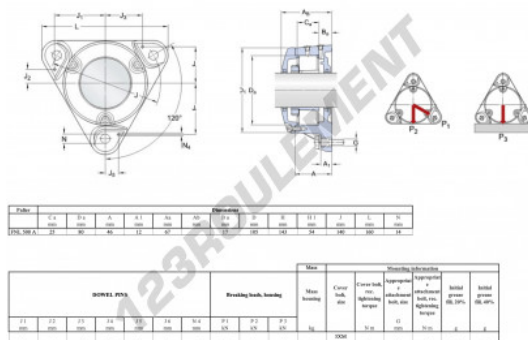

Palier - 3 fixations FNL-508-A-SKF - FNL-508-A-SKF

<https://www.123roulement.be/roulement-palier/paliers/palier-fonte-3/fnl-508-a-skf>

CARACTÉRISTIQUES PRODUIT

Marque	SKF
N° Ean13	7316572868645
Diamètre de l'arbre	35 mm
Nb de fixation	3
Serrage	-
Entraxe de fixation	140 mm
Matière	fonte
Poids	2400 g
Conditionnement	-
Norme	Sans norme