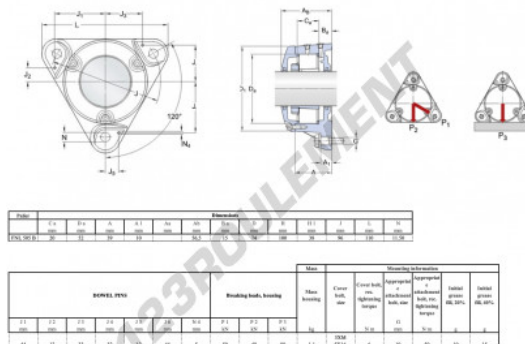

## CARACTÉRISTIQUES PRODUIT

Marque	SKF
N° Ean13	7316573299400
Diamètre de l'arbre	20 mm
Nb de fixation	3
Serrage	Manchon de serrage
Entraxe de fixation	96 mm
Matière	fonte
Poids	1100 g
Conditionnement	1