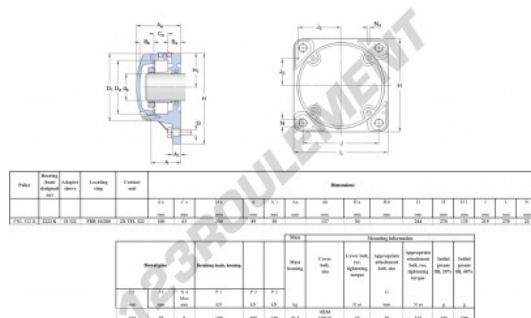

Palier - 4 fixations FNL-522-B-2222-K-H322-SKF - FNL-522-B-2222-K-H322-SKF

<https://www.123roulement.be/roulement-palier/paliers/palier-fonte-4/fnl-522-b-2222-k-h322-skf>

CARACTÉRISTIQUES PRODUIT

Marque	SKF
N° Ean13	3616060577771
Diamètre de l'arbre	100 mm
Nb de fixation	4
Serrage	Manchon de serrage
Entraxe de fixation	219 mm
Matière	fonte
Poids	23500 g
Conditionnement	1