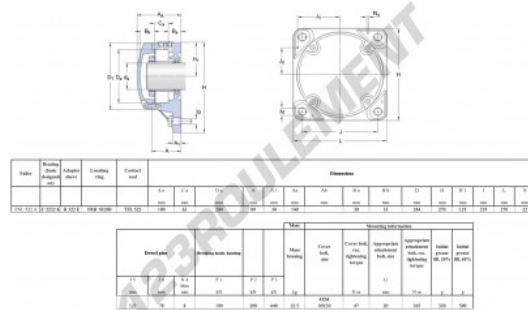

Palier - 4 fixations FNL-522-A-2222-K-H322-SKF - FNL-522-A-2222-K-H322-SKF

<https://www.123roulement.be/roulement-palier/paliers/palier-fonte-4/fnl-522-a-2222-k-h322-skf>

CARACTÉRISTIQUES PRODUIT

Marque	SKF
N° Ean13	3616060577757
Diamètre de l'arbre	100 mm
Nb de fixation	4
Serrage	Manchon de serrage
Entraxe de fixation	219 mm
Matière	fonte
Poids	23500 g
Conditionnement	1