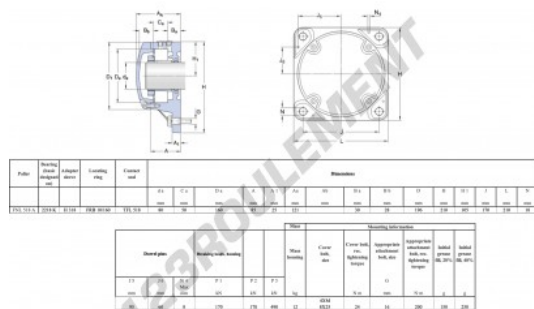

Palier - 4 fixations**FNL-518-A-2218-K-H318-SKF - FNL-518-A-2218-K-H318-SKF**

<https://www.123roulement.be/roulement-palier/paliers/palier-fonte-4/fnl-518-a-2218-k-h318-skf>

**CARACTÉRISTIQUES PRODUIT**

Marque	SKF
N° Ean13	3616060577627
Diamètre de l'arbre	80 mm
Nb de fixation	4
Serrage	Manchon de serrage
Entraxe de fixation	170 mm
Matière	fonte
Poids	12000 g
Conditionnement	1

contact@123roulement.be

02 808 18 02