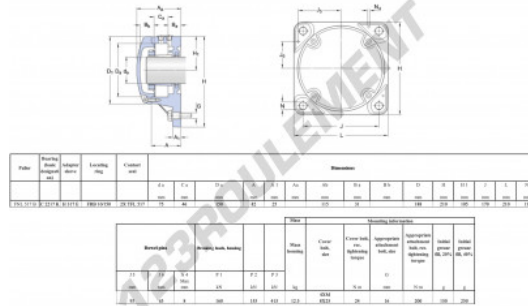

## Palier - 4 fixations

### FNL-517-B-C-2217-K-H317-E-SKF - FNL-517-B-C-2217-K-H317-E-SKF

<https://www.123roulement.be/roulement-palier/paliers/palier-fonte-4/fnl-517-b-c-2217-k-h317-e-skf>

## CARACTÉRISTIQUES PRODUIT

Marque	SKF
N° Ean13	3616060577580
Diamètre de l'arbre	75 mm
Nb de fixation	4
Serrage	Manchon de serrage
Entraxe de fixation	170 mm
Matière	fonte
Poids	12500 g
Conditionnement	1