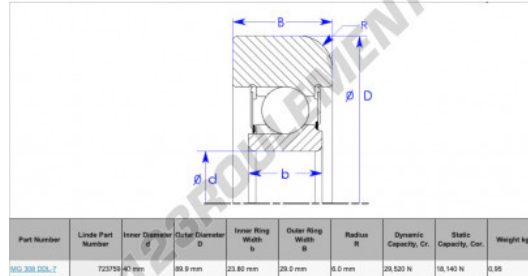

### CARACTÉRISTIQUES PRODUIT

Marque	ENDURO
N° Ean13	3616060577504
Diam. intérieur	40 mm
Diam. extérieur	89.9 mm
Épaisseur	23.8 mm
Poids	0.95 g
Charge dynamique	29.52 kN
Charge statique	18.14 kN
Conditionnement	1