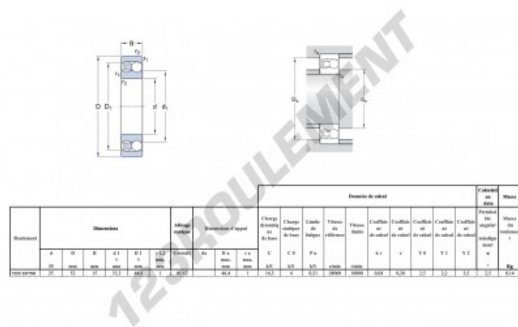

Roulement à rotule sur bille 1218-K-SKF - 1218-K-SKF

<https://www.123roulement.be/roulement-palier/roulement-bille/rotules-bille/1218-k-skf>

CARACTÉRISTIQUES PRODUIT

Marque	SKF
N° Ean13	7316576605437
Diam. intérieur	90 mm
Diam. extérieur	160 mm
Epaisseur	30 mm
Poids	2480 g
Charge dynamique	14.3 kN
Charge statique	4 kN
Conditionnement	-
Norme	-