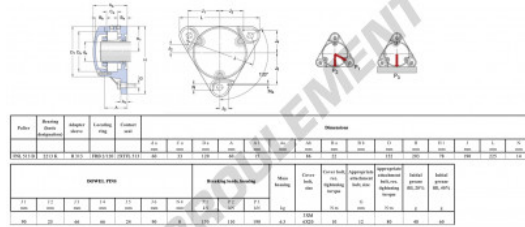

### CARACTÉRISTIQUES PRODUIT

Marque	SKF
N° Ean13	3616060576880
Diamètre de l'arbre	60 mm
Nb de fixation	3
Serrage	Manchon de serrage
Entraxe de fixation	190 mm
Matière	fonte
Poids	6300 g
Conditionnement	1