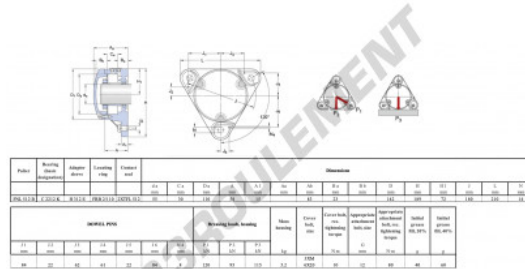

Palier - 3 fixations

FNL-512-B-C-2212-K-H312-E-SKF - FNL-512-B-C-2212-K-H312-E-SKF

<https://www.123roulement.be/roulement-palier/paliers/palier-fonte-3/fnl-512-b-c-2212-k-h312-e-skf>

CARACTÉRISTIQUES PRODUIT

Marque	SKF
N° Ean13	3616060576774
Diamètre de l'arbre	55 mm
Nb de fixation	3
Serrage	Manchon de serrage
Entraxe de fixation	180 mm
Matière	fonte
Poids	5200 g
Conditionnement	1

contact@123roulement.be

02 808 18 02