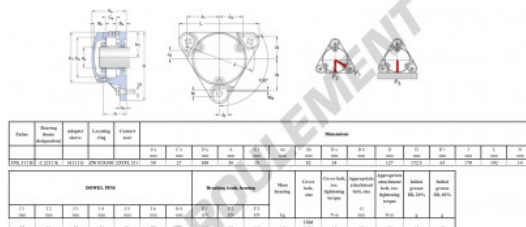

Palier - 3 fixations

FNL-511-B-C-2211-K-H311-E-SKF - FNL-511-B-C-2211-K-H311-E-SKF

<https://www.123roulement.be/roulement-palier/paliers/palier-fonte-3/fnl-511-b-c-2211-k-h311-e-skf>

CARACTÉRISTIQUES PRODUIT

Marque	SKF
N° Ean13	3616060576705
Diamètre de l'arbre	50 mm
Diamètre de l'arbre	1.969" inch
Nb de fixation	3
Serrage	Manchon de serrage
Entraxe de fixation	170 mm
Entraxe de fixation	6.693" inch
Matière	fonte
Poids	4300 g
Conditionnement	1