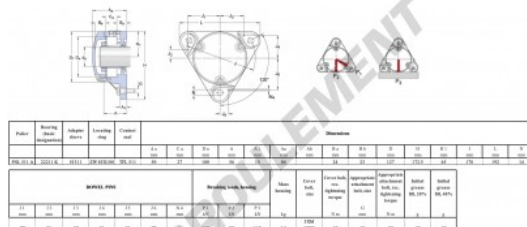

Palier - 3 fixations

FNL-511-A-22211-K-H311-SKF - FNL-511-A-22211-K-H311-SKF

<https://www.123roulement.be/roulement-palier/paliers/palier-fonte-3/fnl-511-a-22211-k-h311-skf>

CARACTÉRISTIQUES PRODUIT

Marque	SKF
N° Ean13	3616060576651
Diamètre de l'arbre	50 mm
Nb de fixation	3
Serrage	Manchon de serrage
Entraxe de fixation	170 mm
Matière	fonte
Poids	4300 g
Conditionnement	1