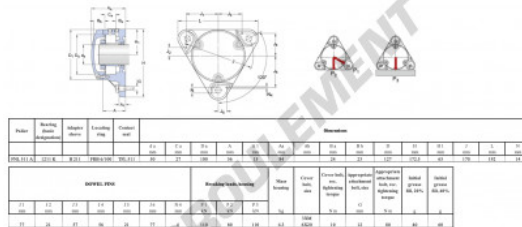

Palier - 3 fixations FNL-511-A-1211-K-H211-SKF - FNL-511-A-1211-K-H211-SKF

<https://www.123roulement.be/roulement-palier/paliers/palier-fonte-3/fnl-511-a-1211-k-h211-skf>

CARACTÉRISTIQUES PRODUIT

Marque	SKF
N° Ean13	3616060576644
Diamètre de l'arbre	50 mm
Diamètre de l'arbre	1.969" inch
Nb de fixation	3
Serrage	Manchon de serrage
Entraxe de fixation	170 mm
Entraxe de fixation	6.693" inch
Matière	fonte
Poids	4300 g
Conditionnement	1