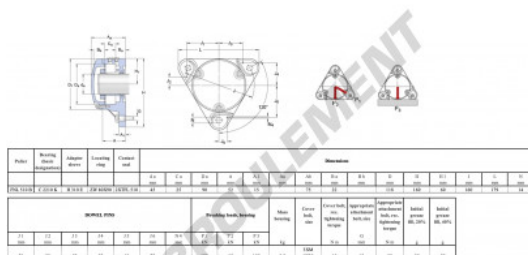

Palier - 3 fixations

FNL-510-B-C-2210-K-H310-E-SKF - FNL-510-B-C-2210-K-H310-E-SKF

<https://www.123roulement.be/roulement-palier/paliers/palier-fonte-3/fnl-510-b-c-2210-k-h310-e-skf>

CARACTÉRISTIQUES PRODUIT

Marque	SKF
N° Ean13	3616060576613
Diamètre de l'arbre	45 mm
Nb de fixation	3
Serrage	Manchon de serrage
Entraxe de fixation	160 mm
Matière	fonte
Poids	3500 g
Conditionnement	1

contact@123roulement.be

02 808 18 02