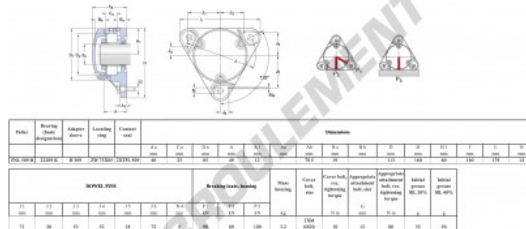

## CARACTÉRISTIQUES PRODUIT

Marque	SKF
N° Ean13	3616060576521
Diamètre de l'arbre	40 mm
Nb de fixation	3
Serrage	Manchon de serrage
Entraxe de fixation	160 mm
Matière	fonte
Poids	3200 g
Conditionnement	1