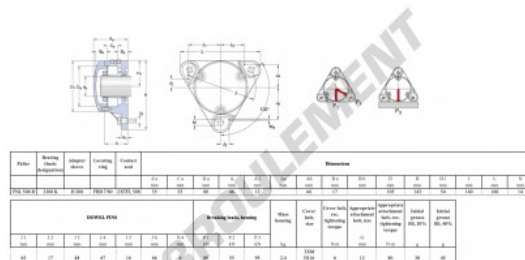

**Palier - 3 fixations**  
**FNL-508-B-1208-K-H208-SKF - FNL-508-B-1208-K-H208-SKF**

<https://www.123roulement.be/roulement-palier/paliers/palier-fonte-3/fnl-508-b-1208-k-h208-skf>

**CARACTÉRISTIQUES PRODUIT**

Marque	SKF
N° Ean13	3616060576460
Diamètre de l'arbre	35 mm
Nb de fixation	3
Serrage	Manchon de serrage
Entraxe de fixation	140 mm
Matière	fonte
Poids	2400 g
Conditionnement	1

[contact@123roulement.be](mailto:contact@123roulement.be)