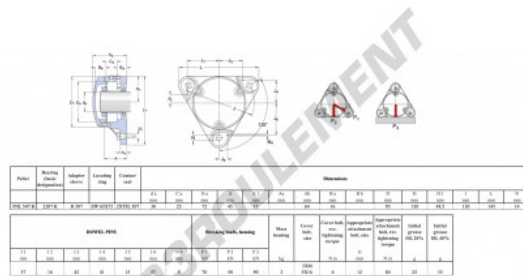

Palier - 3 fixations

FNL-507-B-C-2207-K-H307-E-SKF - FNL-507-B-C-2207-K-H307-E-SKF

<https://www.123roulement.be/roulement-palier/paliers/palier-fonte-3/fnl-507-b-c-2207-k-h307-e-skf>

CARACTÉRISTIQUES PRODUIT

Marque	SKF
N° Ean13	3616060576385
Diamètre de l'arbre	30 mm
Diamètre de l'arbre	1.181" inch
Nb de fixation	3
Serrage	Manchon de serrage
Entraxe de fixation	130 mm
Entraxe de fixation	5.118" inch
Matière	fonte
Poids	2000 g
Conditionnement	1