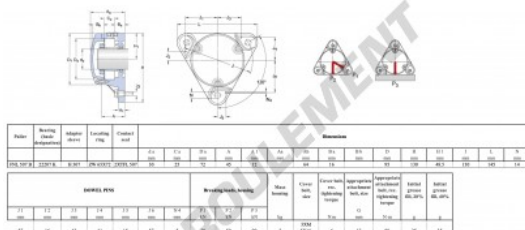

Palier - 3 fixations

FNL-507-B-22207-K-H307-SKF - FNL-507-B-22207-K-H307-SKF

<https://www.123roulement.be/roulement-palier/paliers/palier-fonte-3/fnl-507-b-22207-k-h307-skf>

CARACTÉRISTIQUES PRODUIT

Marque	SKF
N° Ean13	3616060576354
Diamètre de l'arbre	30 mm
Nb de fixation	3
Serrage	Manchon de serrage
Entraxe de fixation	130 mm
Matière	fonte
Poids	2000 g
Conditionnement	1