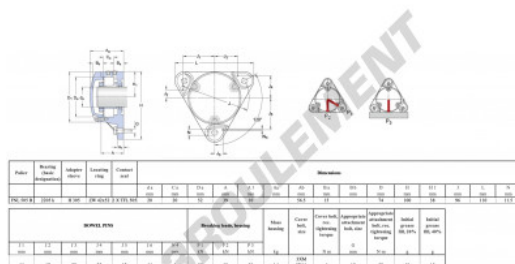

### CARACTÉRISTIQUES PRODUIT

Marque	SKF
N° Ean13	3616060576200
Diamètre de l'arbre	20 mm
Nb de fixation	3
Serrage	Manchon de serrage
Entraxe de fixation	96 mm
Matière	fonte
Poids	1100 g
Conditionnement	1