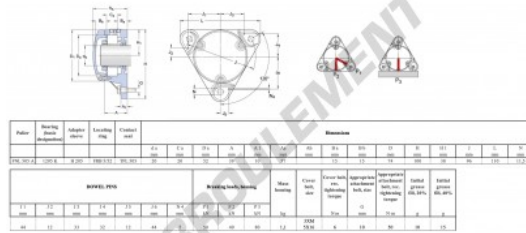

**Palier - 3 fixations**

**FNL-505-A-1205-K-H205-SKF - FNL-505-A-1205-K-H205-SKF**

<https://www.123roulement.be/roulement-palier/paliers/palier-fonte-3/fnl-505-a-1205-k-h205-skf>

**CARACTÉRISTIQUES PRODUIT**

Marque	SKF
N° Ean13	3616060576149
Diamètre de l'arbre	20 mm
Nb de fixation	3
Serrage	Manchon de serrage
Entraxe de fixation	96 mm
Matière	fonte
Poids	1100 g
Conditionnement	1

[contact@123roulement.be](mailto:contact@123roulement.be)