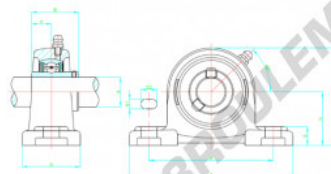

## Palier - 2 fixations UCP209-28-ZEN - UCP209-28-ZEN

<https://www.123roulement.be/roulement-palier/paliers/palier-fonte-2/ucp209-28-zen>

**ZEN**

REFERENCE NO: UCP209-27			
Cast Iron Housing UCP200			
WORKING INFORMATION			
Weight (lbs)	4.98		
Bearing	UCP209-27		
Housing	P209		
DIMENSIONS (inch)			
d	1-11/16	Bsk	1/2
e	5/8	a	7-15/32
g	25/32	t	2-23/32
Bi	1.9370	n	0.7480
h	2-1/8	B	2-1/8
B2	25/32	S1	21/32
w	4-9/16		

### CARACTÉRISTIQUES PRODUIT

Marque	ZEN
N° Ean13	3616060575289
Diamètre de l'arbre	44.45 mm
Diamètre de l'arbre	1 3/4" inch
Nb de fixation	2
Serrage	vis de blocage
Entraxe de fixation	146 mm
Entraxe de fixation	5.748" inch
Matière	fonte
Conditionnement	1