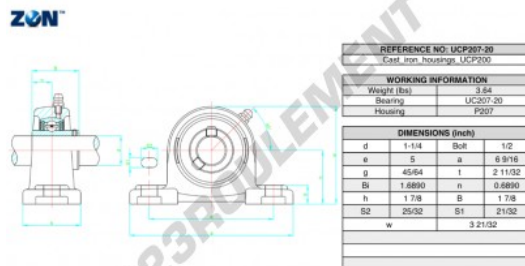

Palier - 2 fixations UCP207-20-ZEN - UCP207-20-ZEN

<https://www.123roulement.be/roulement-palier/paliers/palier-fonte-2/ucp207-20-zen>

CARACTÉRISTIQUES PRODUIT

Marque	ZEN
N° Ean13	3616060575180
Diamètre de l'arbre	31.75 mm
Nb de fixation	2
Serrage	vis de blocage
Entraxe de fixation	127 mm
Matière	fonte
Conditionnement	1