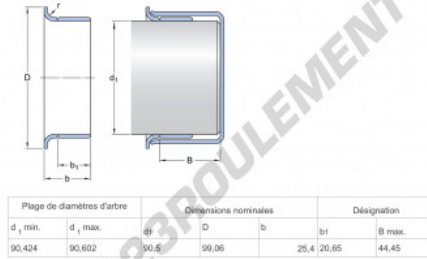

### CARACTÉRISTIQUES PRODUIT

Marque	SKF
N° Ean13	85311042550
Diam. intérieur	90.5 mm
Epaisseur	25.4 mm
Diam. extérieur	91 mm
Poids	200 g
Conditionnement	1
Norme	Sans norme

[contact@123roulement.be](mailto:contact@123roulement.be)