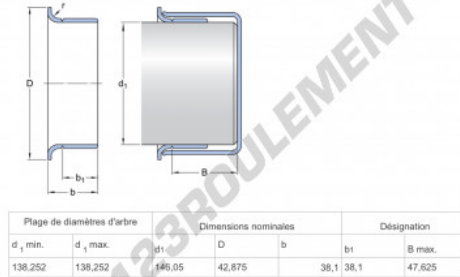

Speedi-Sleeve 99548-SKF - 99548-SKF

<https://www.123roulement.be/joint-etancheite/accessoire/speedi-sleeve/99548-skf>

CARACTÉRISTIQUES PRODUIT

Marque	SKF
N° Ean13	85311043090
Diam. intérieur	138 mm
Epaisseur	42 mm
Conditionnement	1