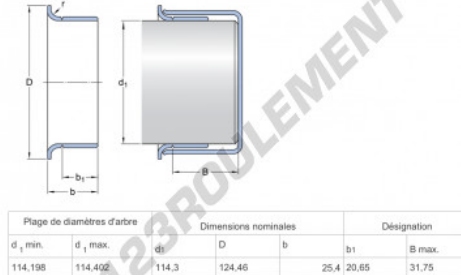

Speedi-Sleeve 99856-SKF - 99856-SKF

<https://www.123roulement.be/joint-etancheite/accessoire/speedi-sleeve/99856-skf>

CARACTÉRISTIQUES PRODUIT

Marque	SKF
N° Ean13	85311186087
Diam. intérieur	114 mm
Epaisseur	25 mm
Conditionnement	1