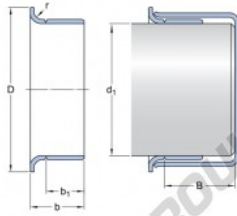

Speedi-Sleeve 99875-SKF - 99875-SKF

<https://www.123roulement.be/joint-etancheite/accessoire/speedi-sleeve/99875-skf>

Plage de diamètres d'arbre		Dimensions nominales			Désignation	
d ₁ min.	d ₁ max.	d ₁	D	b	b ₁	B max.
74,93	75,108	75	83,947	26,01	21,996	33,35

CARACTÉRISTIQUES PRODUIT

Marque	SKF
N° Ean13	3616060571236
Diam. intérieur	75 mm
Epaisseur	26 mm
Conditionnement	1

contact@123roulement.be

02 808 18 02

CRT4 de Lesquin 60 Rue Du Haut De Sainghin 59273 Fretin FRANCE