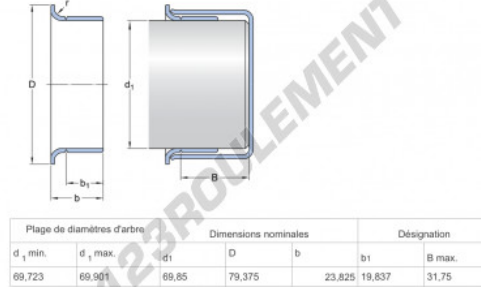

Speedi-Sleeve 99843-SKF - 99843-SKF

<https://www.123roulement.be/joint-etancheite/accessoire/speedi-sleeve/99843-skf>

CARACTÉRISTIQUES PRODUIT

Marque	SKF
N° Ean13	85311185950
Diam. intérieur	69 mm
Diam. intérieur	2.717" inch
Epaisseur	23 mm
Epaisseur	0.906" inch
Conditionnement	1